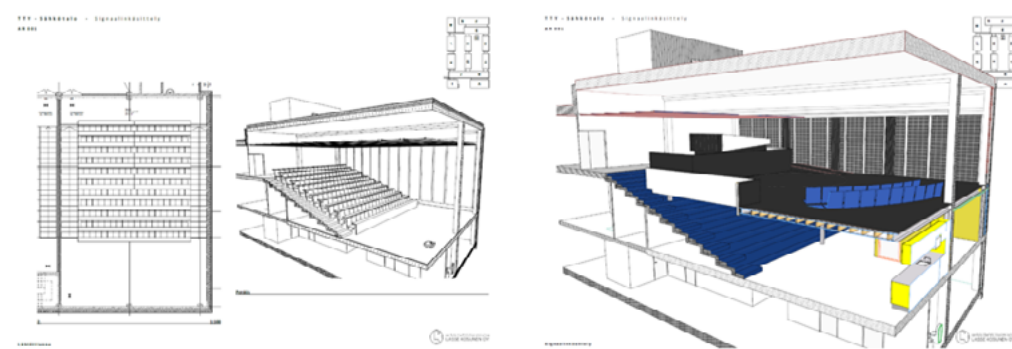

CIVIT – luentosalista laboratorio

*Demon kohteena oli Tampereen teknillisen yliopiston Sähkö-
talon S1 luentosalin muuttaminen CIVIT-ryhmän laboratori-
oksi. CIVIT-tutkimusryhmä tekee immerstiivisten, visuaalisten
teknologioiden tutkimusta. Tutkimuksen tavoitteena on todellisuuden realistinen kuvaus mahdollisimman luonnollisesti.*

Tutkimusryhmä halusi laboratorionsa mahdollisimman keskeiselle paikalle kampusta, riittävän vapaan korkeuden ja mahdollisuuden sulkea luonnonvalo pois tutkimustilanteista. Lisäksi tarvittiin riittävän suuri tila monisuuntaisen juoksumaton asentamiseen ja mahdollisuus erilaisten tutkimustilojen sijoitteluun lähekkäin.

Laboratorio sijoitettiin perinteiseen laskevan lattian mukaiseen auditorioon. Toivotun lopputuloksen saamiseksi auditoriosta poistettiin penkit ja rakennettiin välitasanne. Muutoksen yhteydessä välintasanteen alle saatiin työtiloja.